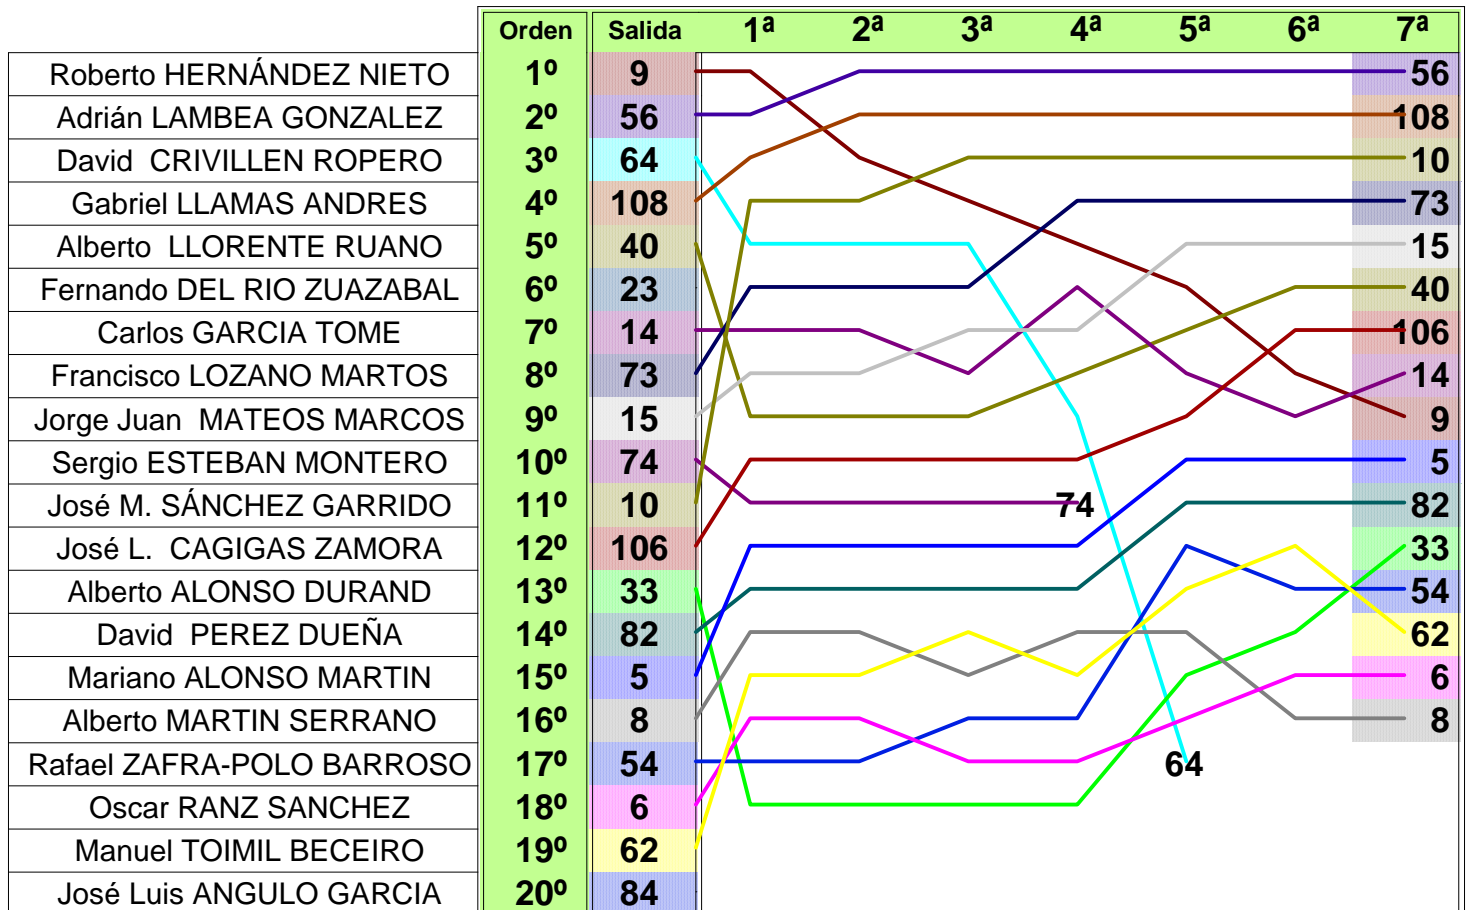

Num. Vta.	74	82	106	108
1ª	2'06.336	2'08.686	2'05.512	2'00.331
2ª	1'54.354	<u>1'58.792</u>	1'54.553	1'53.475
3ª	1'53.799	1'59.733	1'54.246	1'52.308
4ª	<u>1'53.711</u>	1'59.516	1'53.609	1'52.956
5ª		2'01.265	<u>1'52.617</u>	1'52.426
6ª		2'01.429	1'54.911	1'51.740
7ª		1'59.363	1'55.869	<u>1'51.581</u>

Santisima Trinidad 30 28010 MADRID
Tel y Fax 91.448.32.06
www.cronococa.com
e-mail: crono_coca@terra.es

Trofeo RACE de Motociclismo

Clase Mixta

Circuito del Jarama
21 de Junio de 2008

CUENTAVUELTAS GRAFICO Challenge