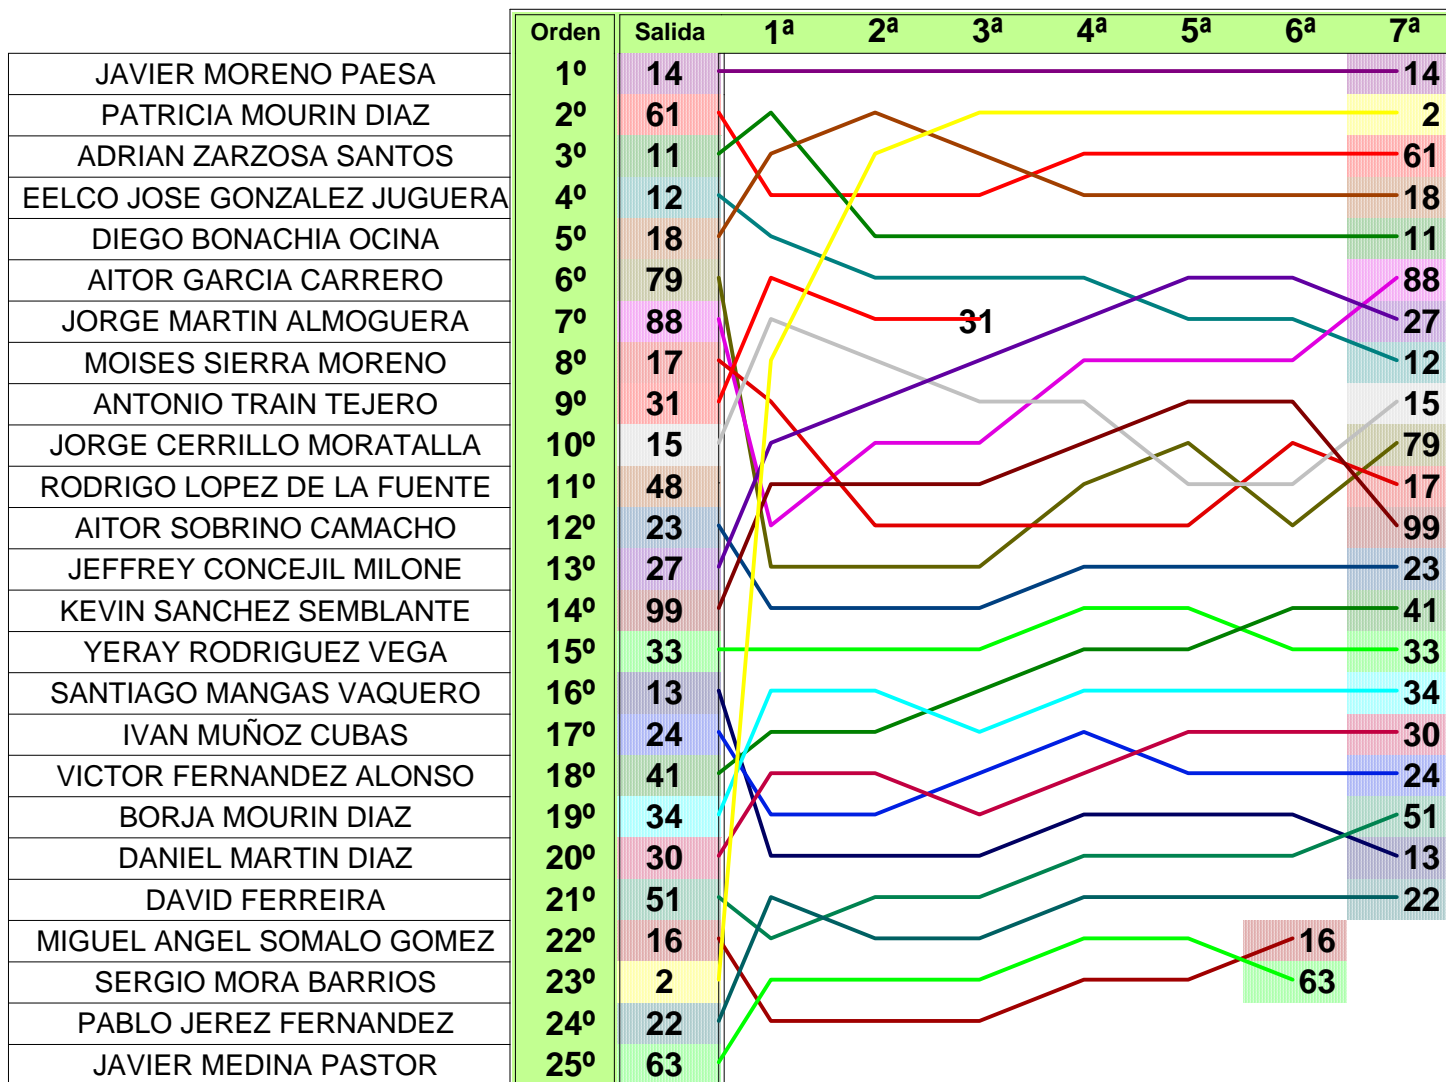

Num. Vta.	31	33	34	41	51	61	63	79	88	99
1ª	2'16.143	2'21.526	2'22.910	2'23.070	2'33.293	2'14.455	3'13.059	2'19.737	2'18.733	2'18.009
2ª	<u>2'07.794</u>	2'11.939	<u>2'13.463</u>	2'13.361	2'18.348	2'08.200	2'48.908	<u>2'08.282</u>	2'07.437	<u>2'08.853</u>
3ª	2'07.880	2'12.770	2'14.510	2'11.136	2'15.530	2'06.598	2'45.161	2'08.841	2'07.810	2'09.754
4ª		2'13.172	2'14.270	2'11.923	2'17.120	2'05.563	<u>2'38.816</u>	2'09.151	2'08.017	2'09.037
5ª		2'11.797	2'14.366	2'12.718	2'15.787	2'05.616	2'40.574	2'08.932	2'07.972	2'09.232
6ª		2'12.178	2'15.329	<u>2'10.583</u>	2'16.260	<u>2'05.366</u>	2'44.464	2'10.582	2'07.376	2'09.814
7ª		<u>2'11.763</u>	2'14.741	2'10.610	<u>2'14.684</u>	2'05.375		2'09.267	<u>2'07.219</u>	2'10.264

Campeonato de Velocidad

80 cc

Circuito del Jarama

CUENTAVUELTAS GRAFICO Carrera

13 de septiembre de 2008

Santísima Trinidad 30 28010 MADRID

Tel y Fax 91.448.32.06

www.cronococa.com