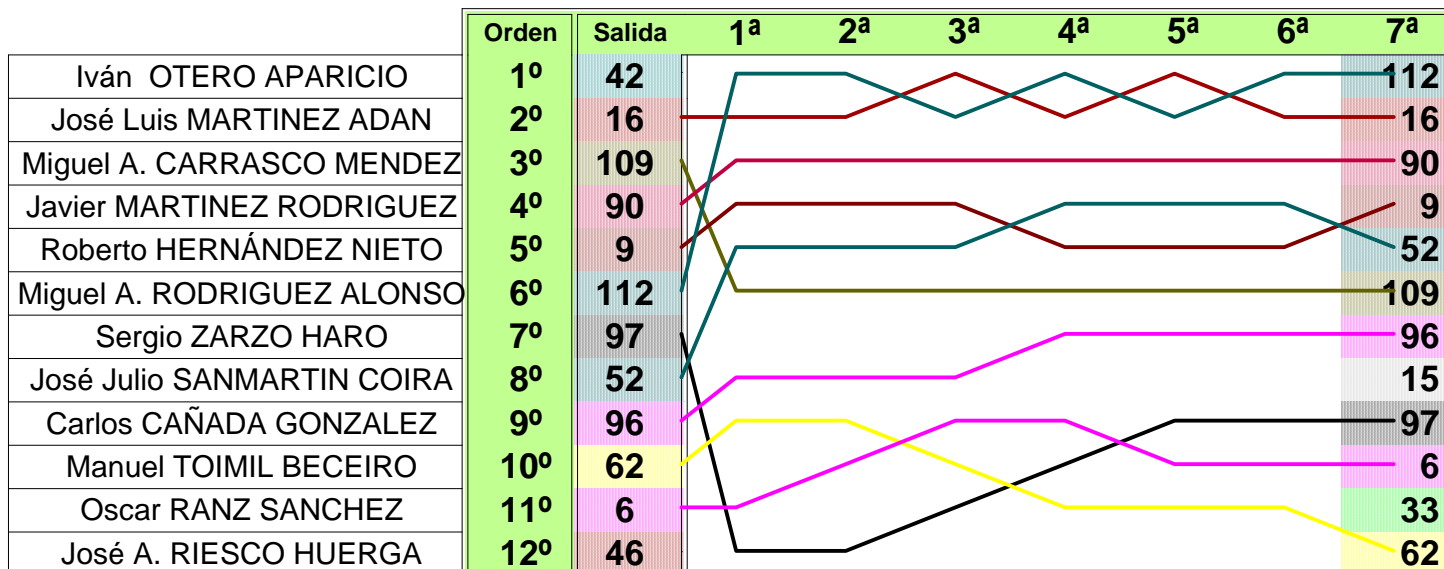

CUENTAVUELTAS GRAFICO Carrera

13 de septiembre de 2008

Santísima Trinidad 30 28010 MADRID

Tel y Fax 91.448.32.06

www.cronococa.com

e-mail: crono_coca@terra.es